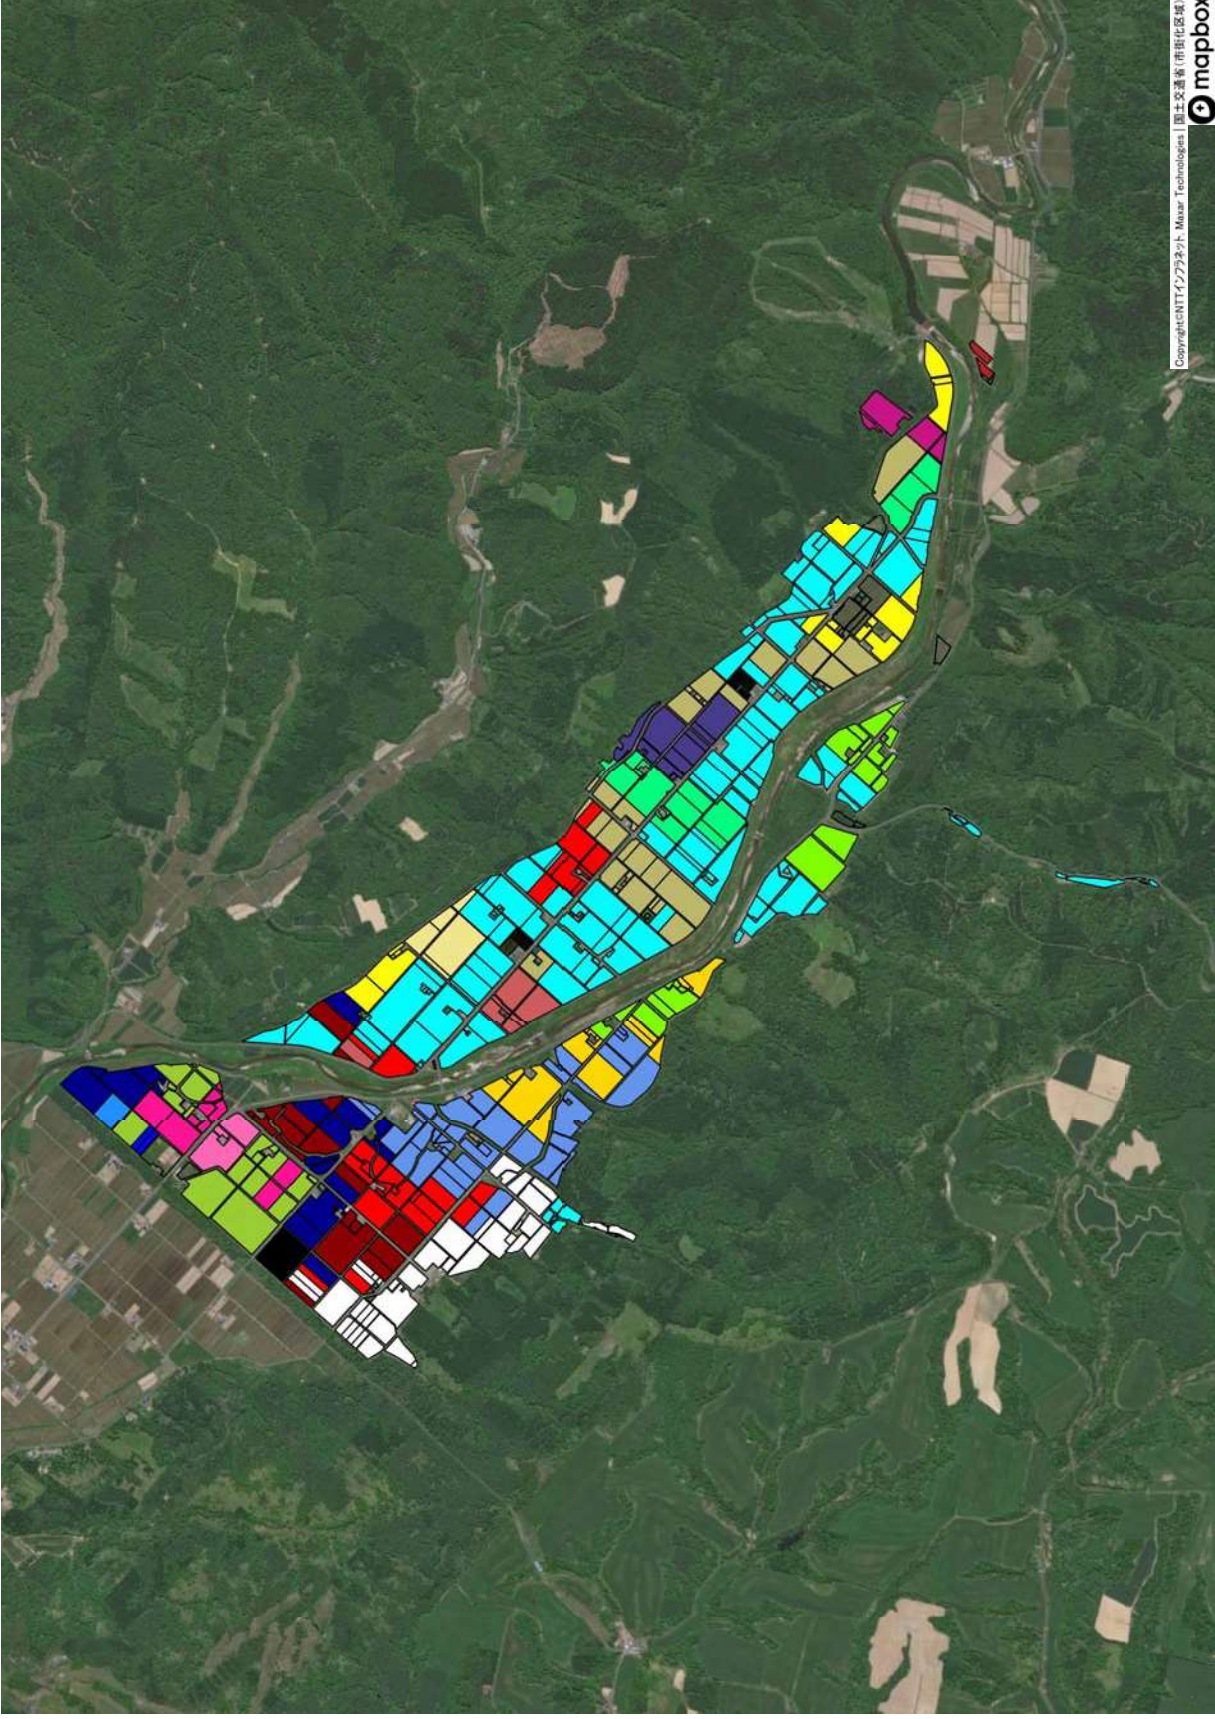

白樺地区(案)

Copyright©NTTソフトウェアネット・Maxar Technologies | 国土交通省(市街化区域) mapbox

1 : 12000