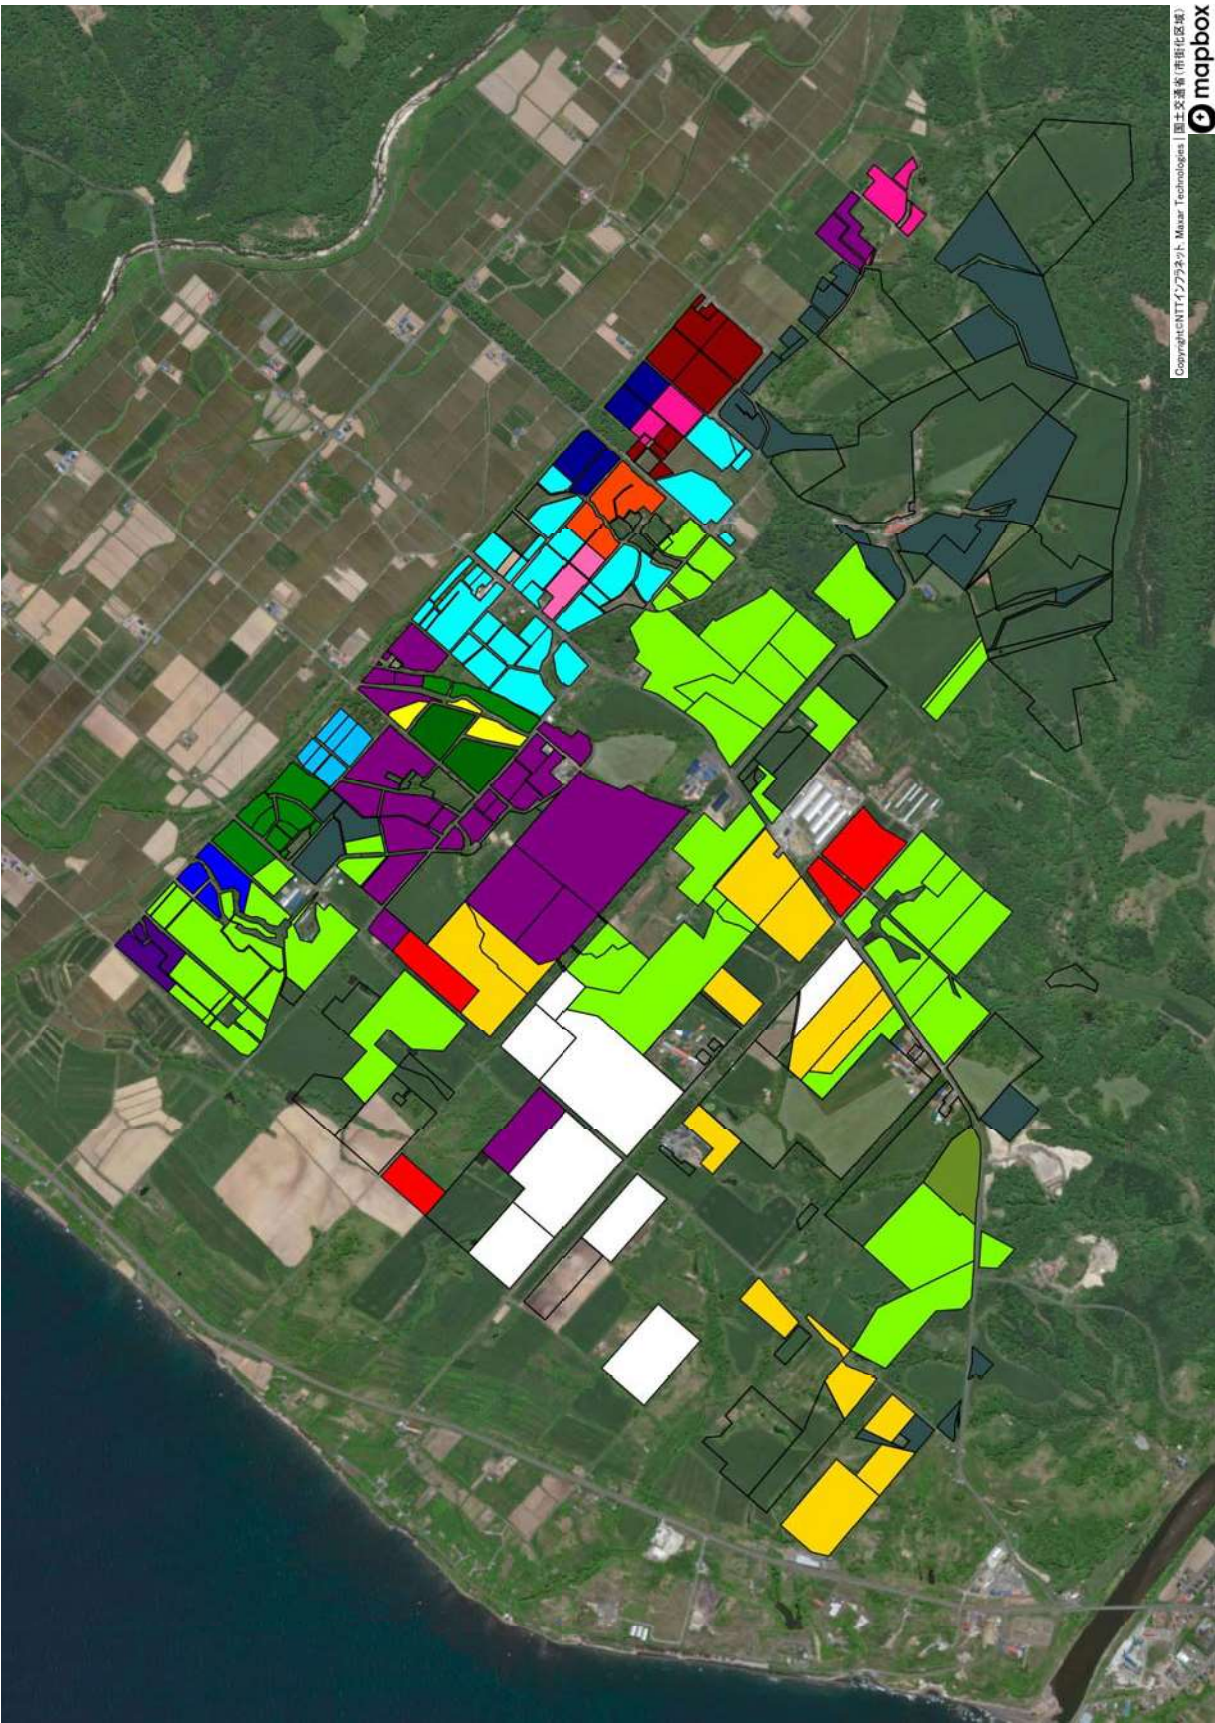

白樺地区(案)

Copyright©NTTソフトウェア、Maxar Technologies | 国土交通省(市街化区域) mapbox

1 : 8000