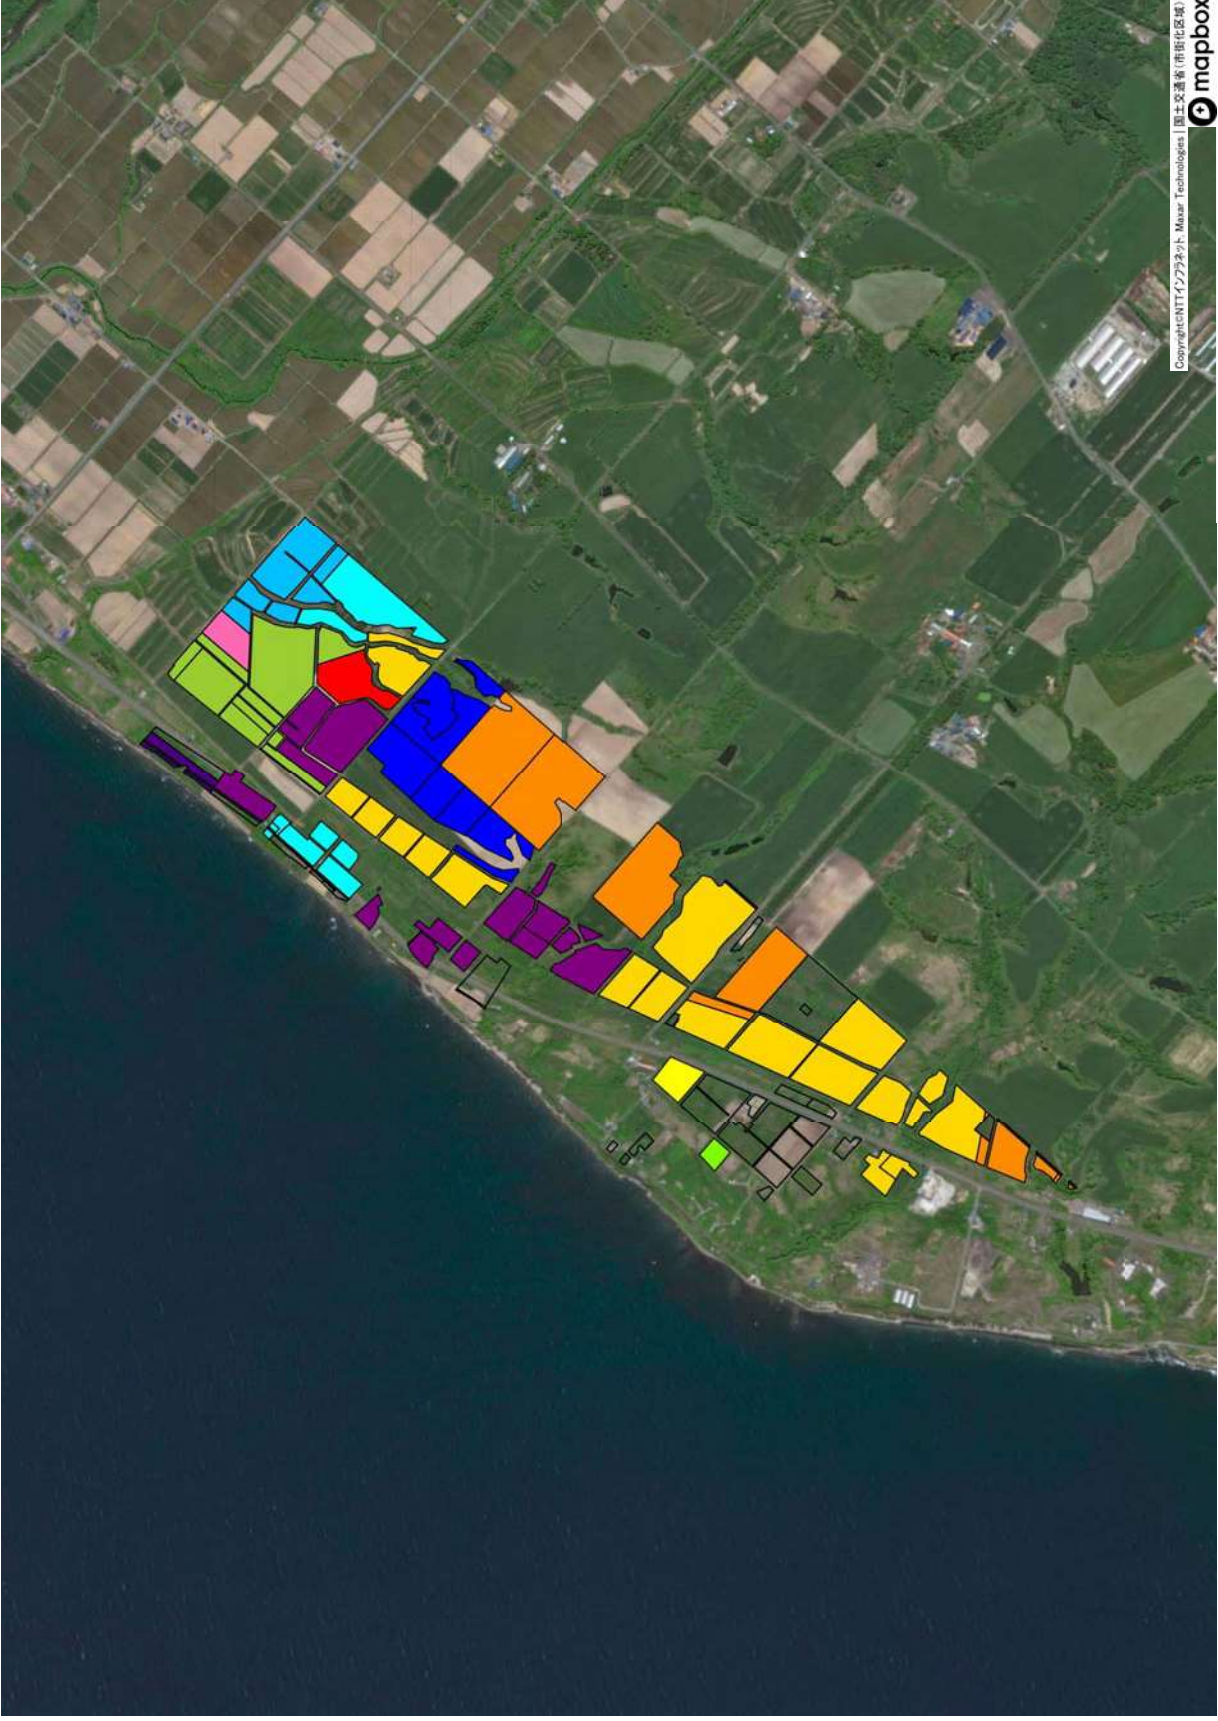

目録地図(表紙)

Copyright©NTTソフトウェア株式会社、Maxar Technologies | 国土交通省「市町村化区域」 mapbox