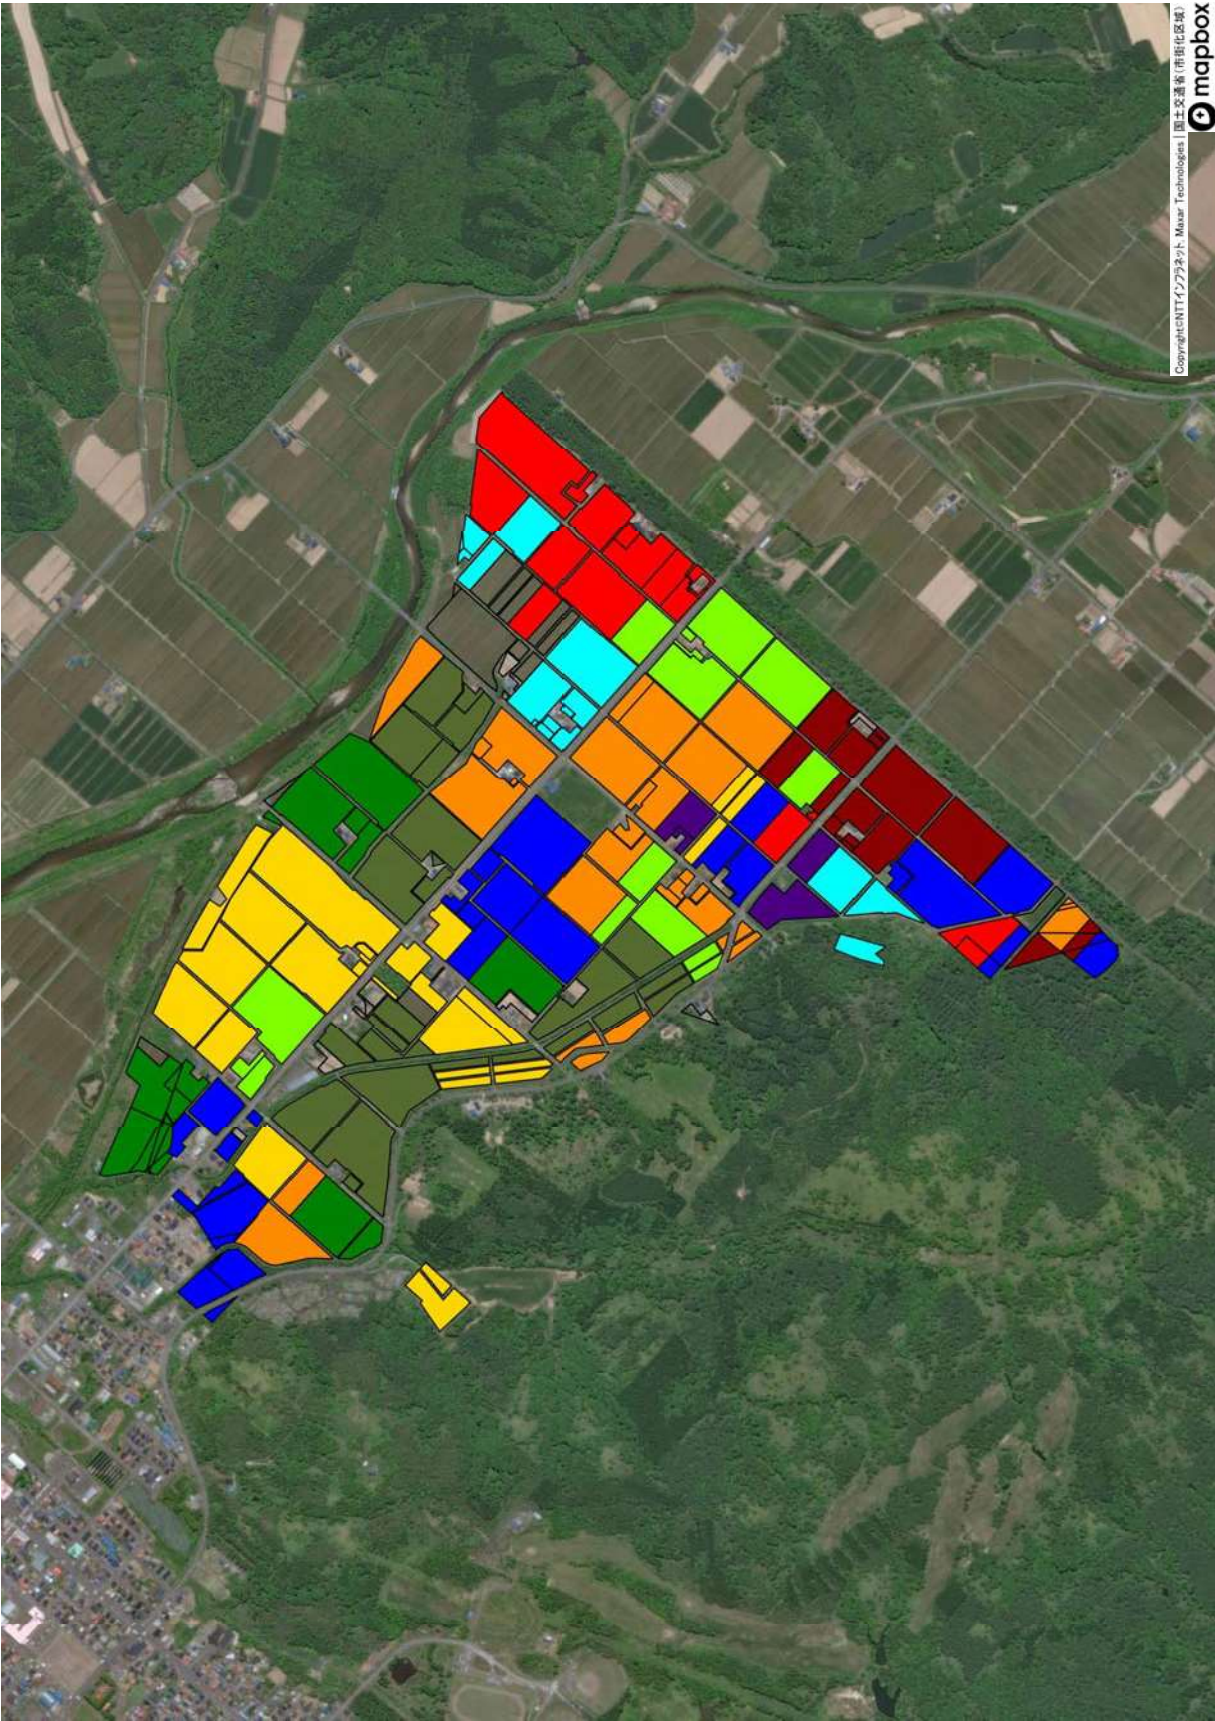

日進地区(案)

Copyright©NTTインフラネット・Maxar Technologies | 国土交通省「市街化区域」 mapbox