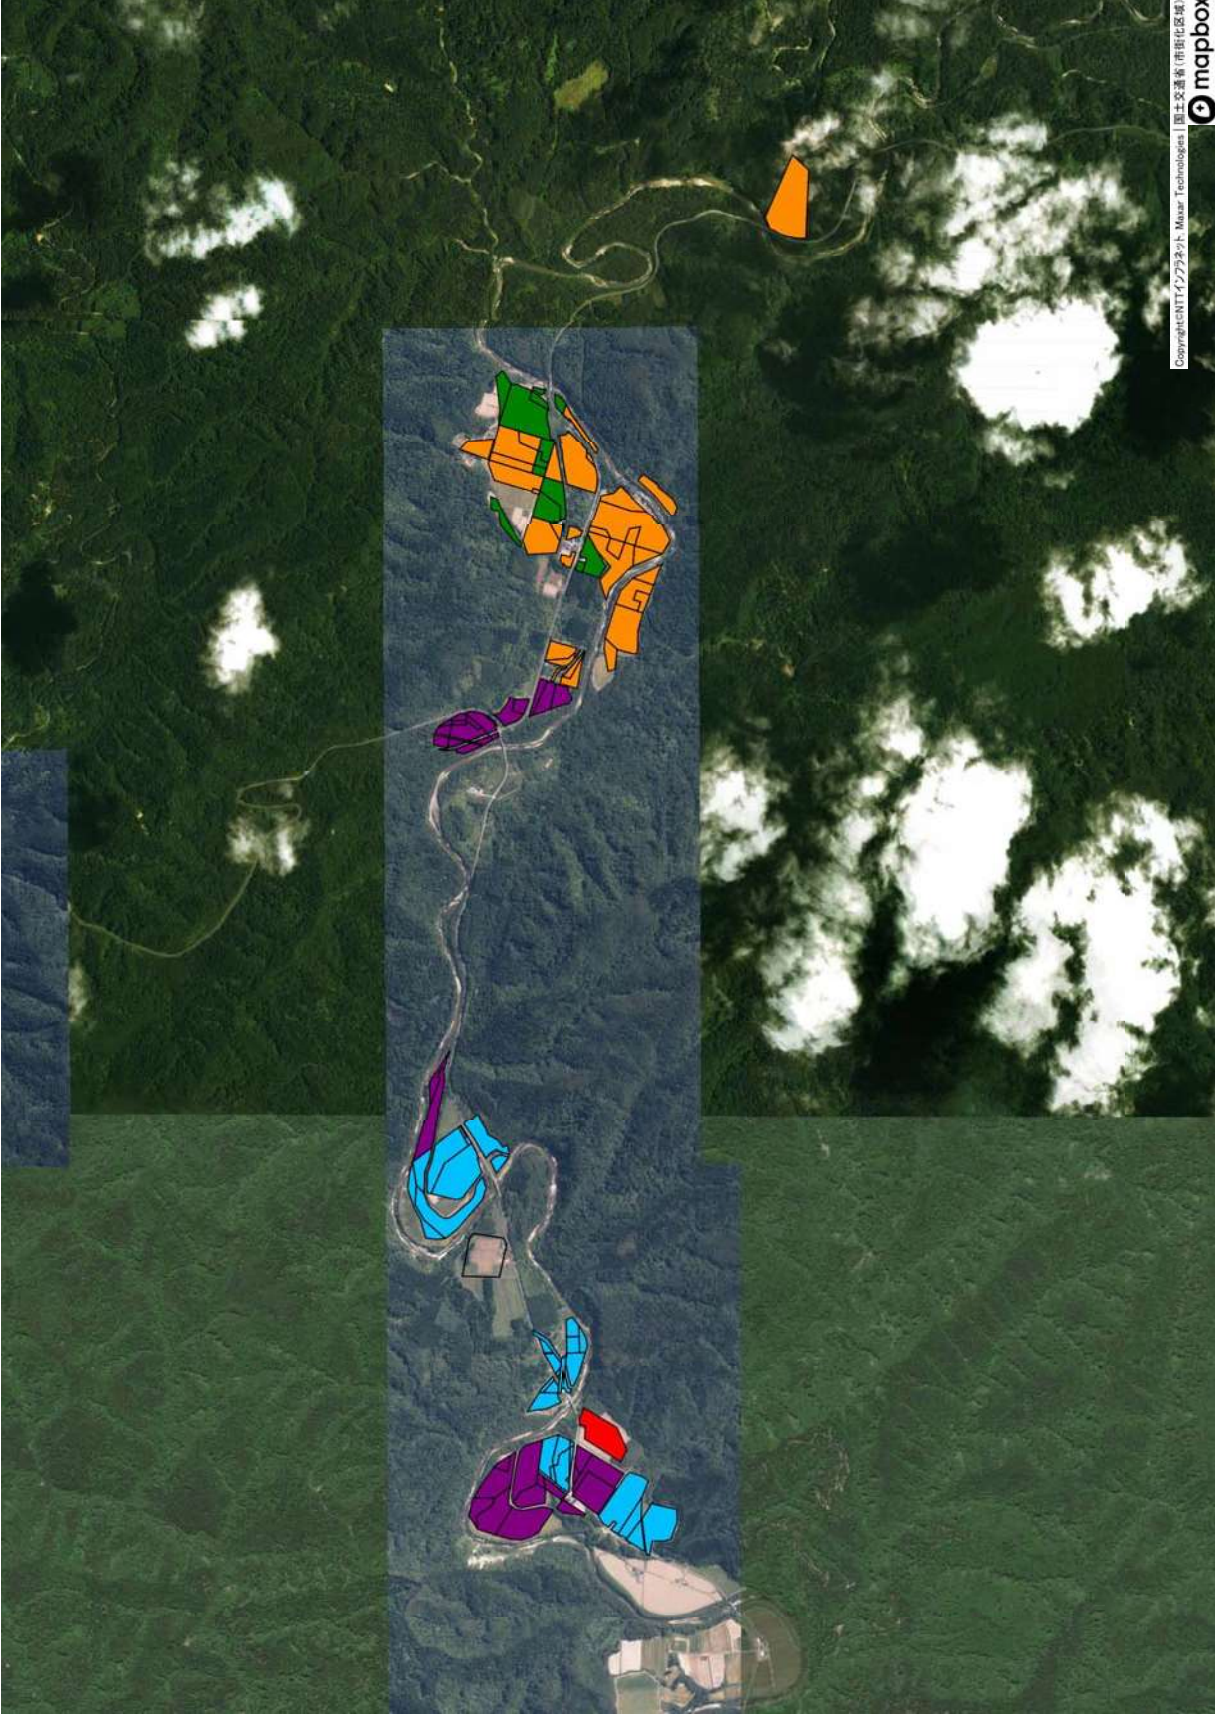

旧集落区(案)

- A
- B
- C
- D
- E

Copyright©NTTソフトウェア株式会社・Maxar Technologies | 国土交通省(市町村化区域) mapbox

1 : 12000