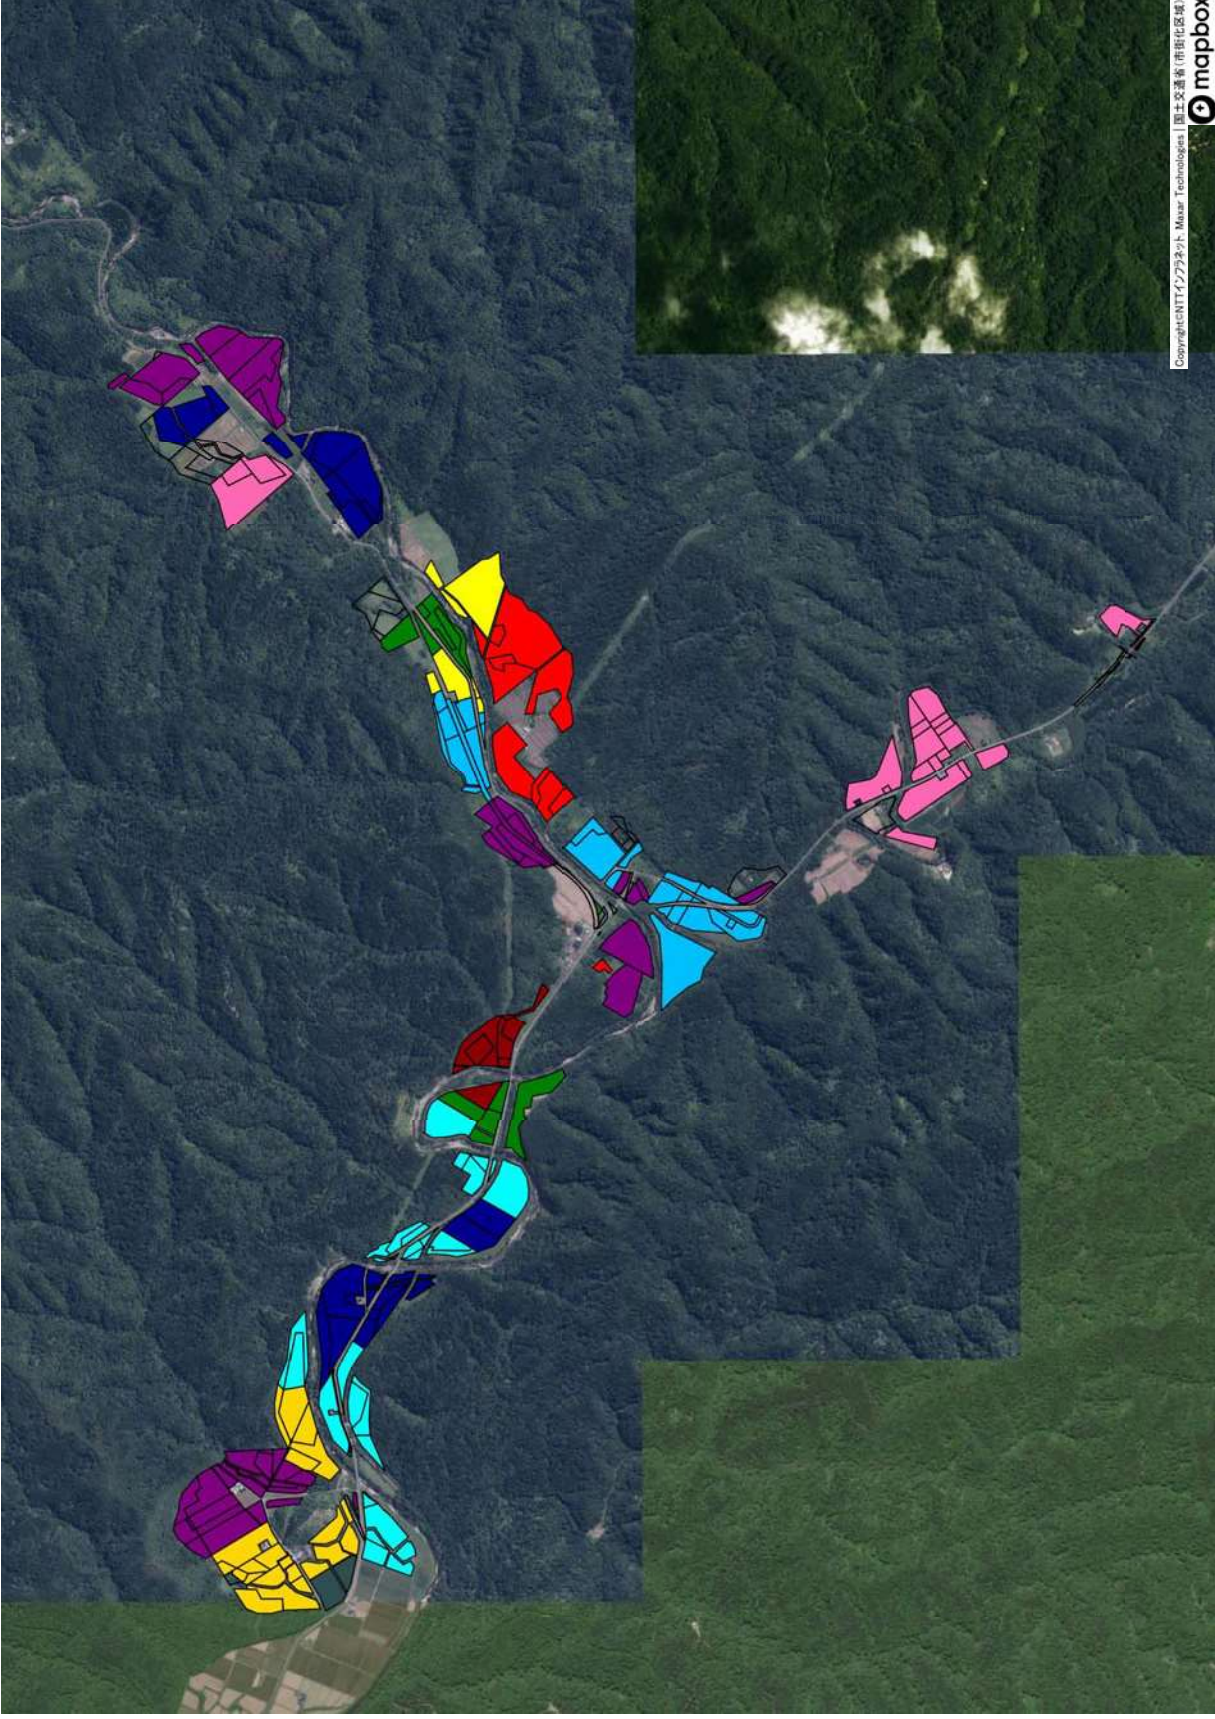

日野地区(表)

Copyright©NTTソフトウェアネット・Mxair Technologies | 国土交通省「市町村化区域」mapbox

1 : 10000
0 225 450 900