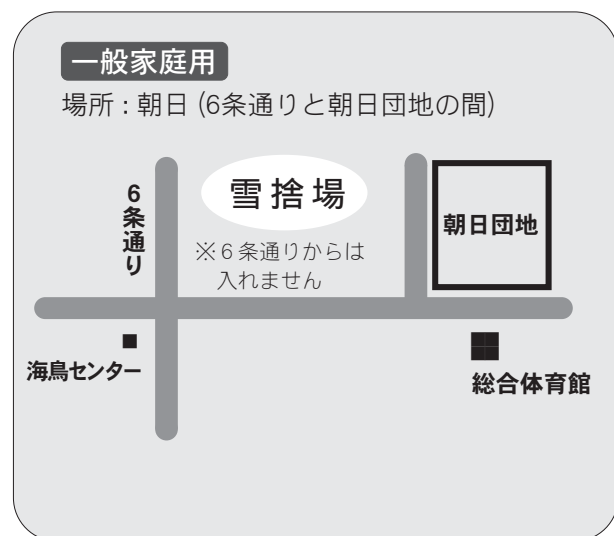

### 🚗 危険箇所には目印をお願いします

除雪作業中は、危険箇所が雪に隠れてしまい、十分に確認できない場合があります。注意して作業してもらいたい場所や構造物がある場合は長尺物に目印を付けるなどの方法でお知らせください。

### 🚗 作業時間が遅れる場合があります

除雪作業はできるだけ早い時間に行うよう努めていますが、積雪状況などによっては作業が遅れる場合があります。順次、除雪作業を行いますので、ご了承ください。

### 🚗 出入口の除雪は各ご家庭でお願いします

「除雪車が家の前に雪を置いて行くので困る」という苦情がありますが、道路の除雪作業はみなさんのご協力のもとに成り立っています。ご迷惑をおかけしますが、間口の雪処理にご理解をいただき、ご協力くださいますよう、お願いします。

## ❄️ 雪捨て場の利用について

次の位置図のとおり、例年同様に雪捨て場を指定しています。一般家庭用は朝日、事業所用は汐見です。雪を搬入する際は、なるべく奥まで入って捨てるようにしてください。手前に捨てられると後から来た方が捨てにくくなり支障をきたします。みんなで使う雪捨て場ですので、ルールを守って正しく使いましょう。