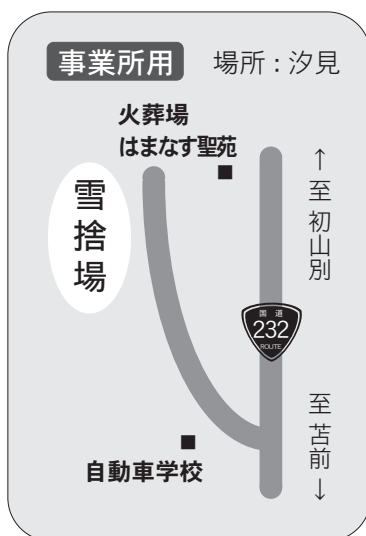

❄️ 除雪作業をスムーズに行うため、次のことにご協力ください

🚗 路上駐車はやめましょう

除雪でもっとも困るのが路上駐車です。近所の方に迷惑がかかるばかりでなく、緊急車両の通行の妨げにもなります。

🚗 除雪車には近づかないでください

作業中の除雪車は、前進・後退を繰り返すことがあります。除雪車へ近づくのは大変危険ですので、特にお子様のいるご家庭では十分に注意してください。

🚗 危険箇所には目印をお願いします

除雪作業中は、危険箇所が雪に隠れてしまい、十分に確認できない場合があります。注意して作業してもらいたい場所や構造物がある場合は長尺物に目印を付けるなどの方法でお知らせください。

🚗 除雪の妨げとなる物件は撤去しましょう

商店等ののぼり用のつか石、車庫前のスロープやブロックなどは、あらかじめ撤去するか、自分の敷地内に移動してください。

🚗 作業時間が遅れる場合があります

除雪作業はできるだけ早い時間に行うよう努めていますが、積雪状況などによっては作業が遅れる場合があります。順次、除雪作業を行いますので、ご了承ください。

🚗 出入口の除雪は各ご家庭でお願いします

「除雪車が家の前に雪を置いて行くので困る」という苦情がありますが、道路の除雪作業はみなさんのご協力のもとに成り立っています。ご迷惑をおかけしますが、間口の雪処理にご理解をいただき、ご協力くださいますよう、お願いします。

❄️ 雪捨て場の利用について

次の位置図のとおり、例年同様に雪捨て場を指定しています。一般家庭用は朝日、事業所用は汐見です。雪を搬入する際は、なるべく奥まで入って捨てるようにしてください。手前に捨てられると後から来た方が捨てにくくなり支障をきたします。みんなで使う雪捨て場ですので、ルールを守って正しく使いましょう。