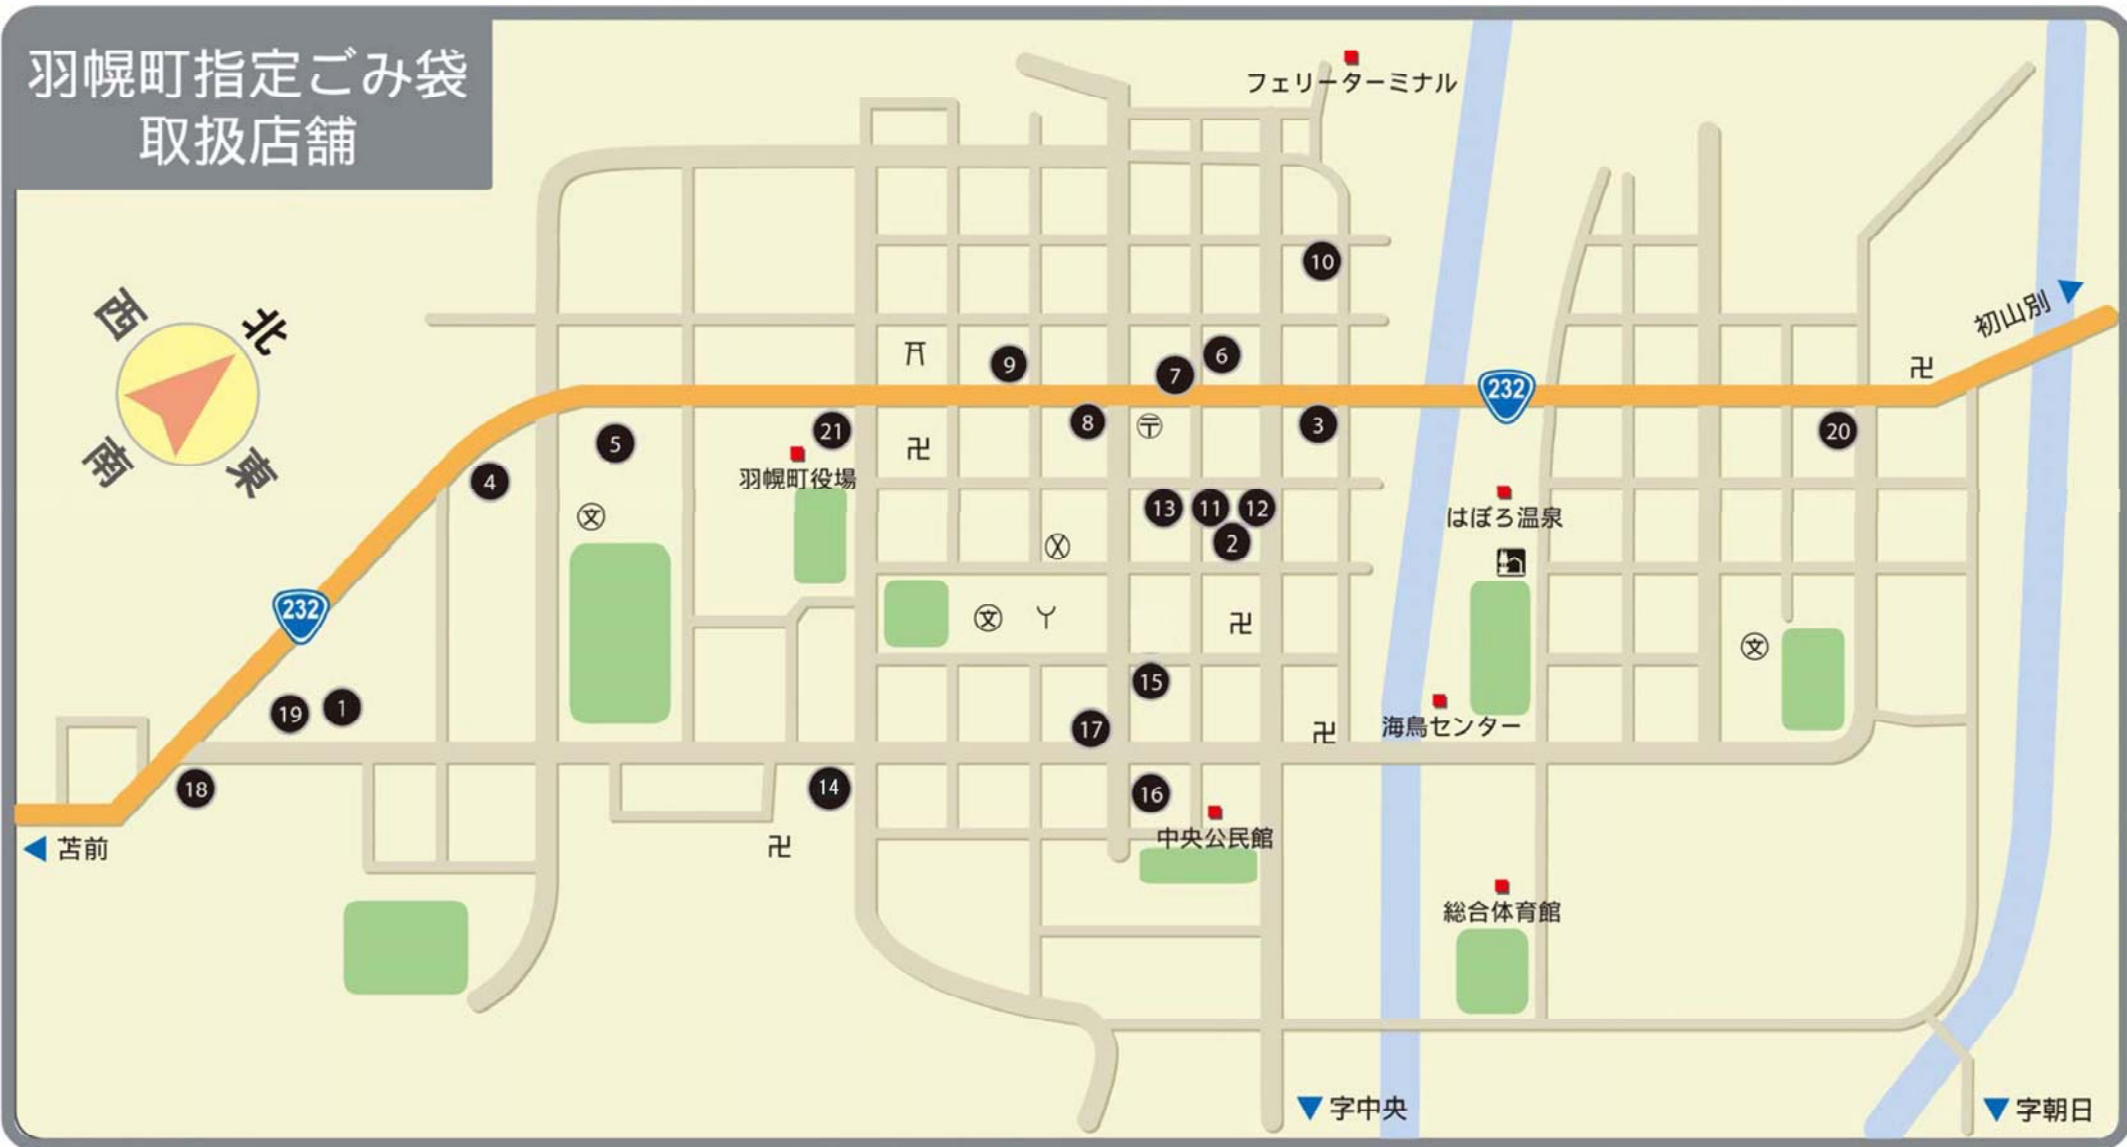

羽幌町指定ごみ袋 取扱店舗

① 道立羽幌病院売店	⑦ 池田商店	⑬ 旭屋書店	⑲ ホクレンショップ		
② コーブさっぼろ (ハートタウン内)	⑧ 澤井石油	⑭ セイコーマート 南町店	⑳ セイコーマート 北大通店		
③ マナベ薬局	⑨ セイコーマート よこやま羽幌店	⑮ 忠津金物店	㉑ セブンイレブン 役場前店	(天売地区)	(焼尻地区)
④ ダイゼンマート	⑩ 木村商店	⑯ スーパーセガワ		川口商店	小田商店
⑤ ホーマックニコット 羽幌店	⑪ ヨークタウン店 (ハートタウン内)	⑰ 朝日石油		三浦商店	寺坂商店
⑥ 駒井商店	⑫ 八幡屋 (ハートタウン内)	⑱ ツルハドラッグ			