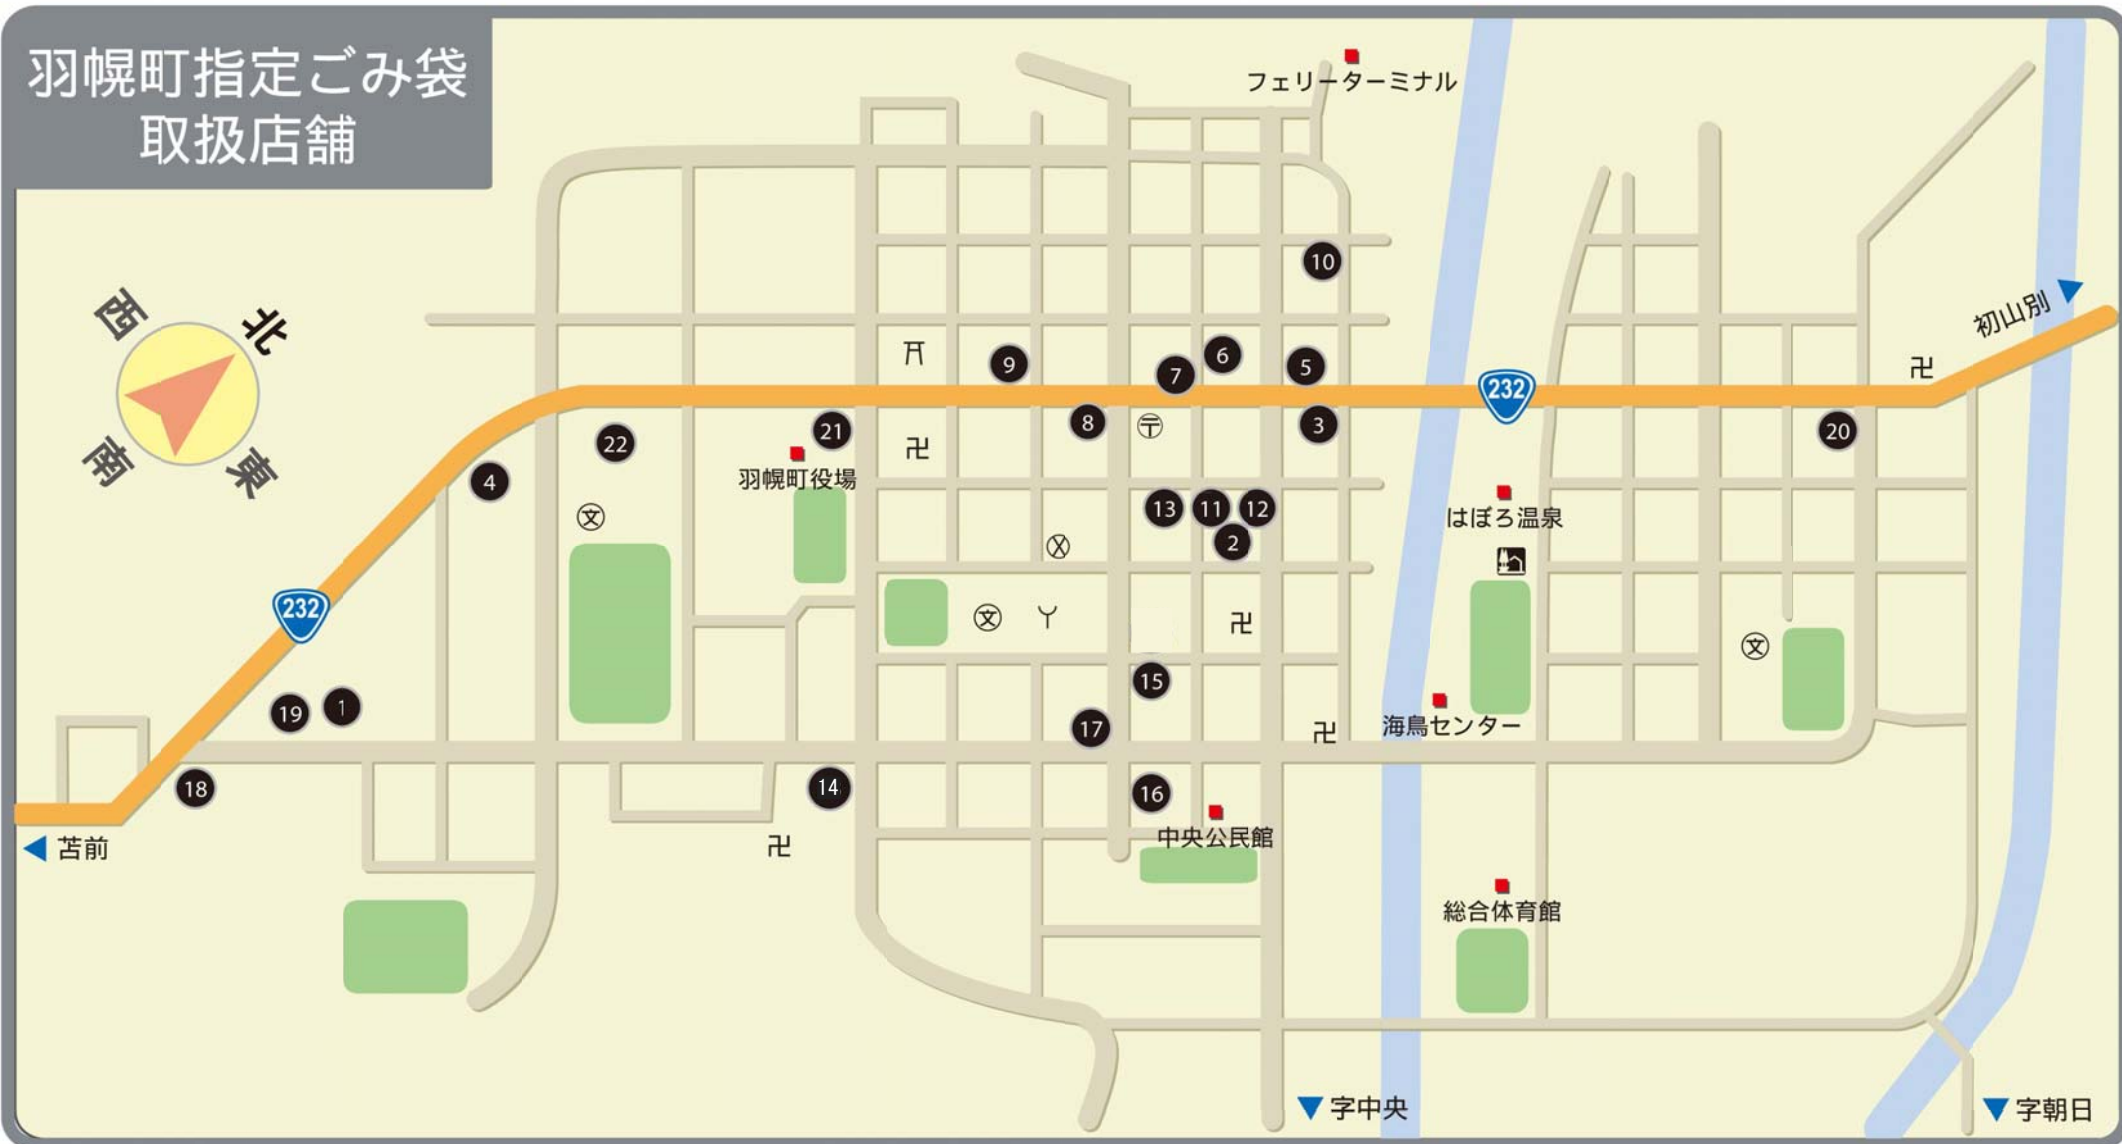

# 羽幌町指定ごみ袋 取扱店舗

① 道立羽幌病院売店	⑦ 池田商店	⑬ 旭屋書店	⑲ ホクレンショップ		
② コーブさっぼろ (ハートタウン内)	⑧ 澤井石油	⑭ セイコーマート 南町店	⑳ セイコーマート 北大通店		
③ マナベ薬局	⑨ セイコーマート よこやま羽幌店	⑮ 忠津金物店	㉑ セブンイレブン 役場前店	(天売地区)	(焼尻地区)
④ ダイゼンマート	⑩ 木村商店	⑯ スーパーセガワ	㉒ ホームックニコット 羽幌店	川口商店	小田商店
⑤ 石川商店	⑪ ヨークタウン店 (ハートタウン内)	⑰ 朝日石油		三浦商店	寺坂商店
⑥ 駒井商店	⑫ 八幡屋 (ハートタウン内)	⑱ ツルハドラッグ			