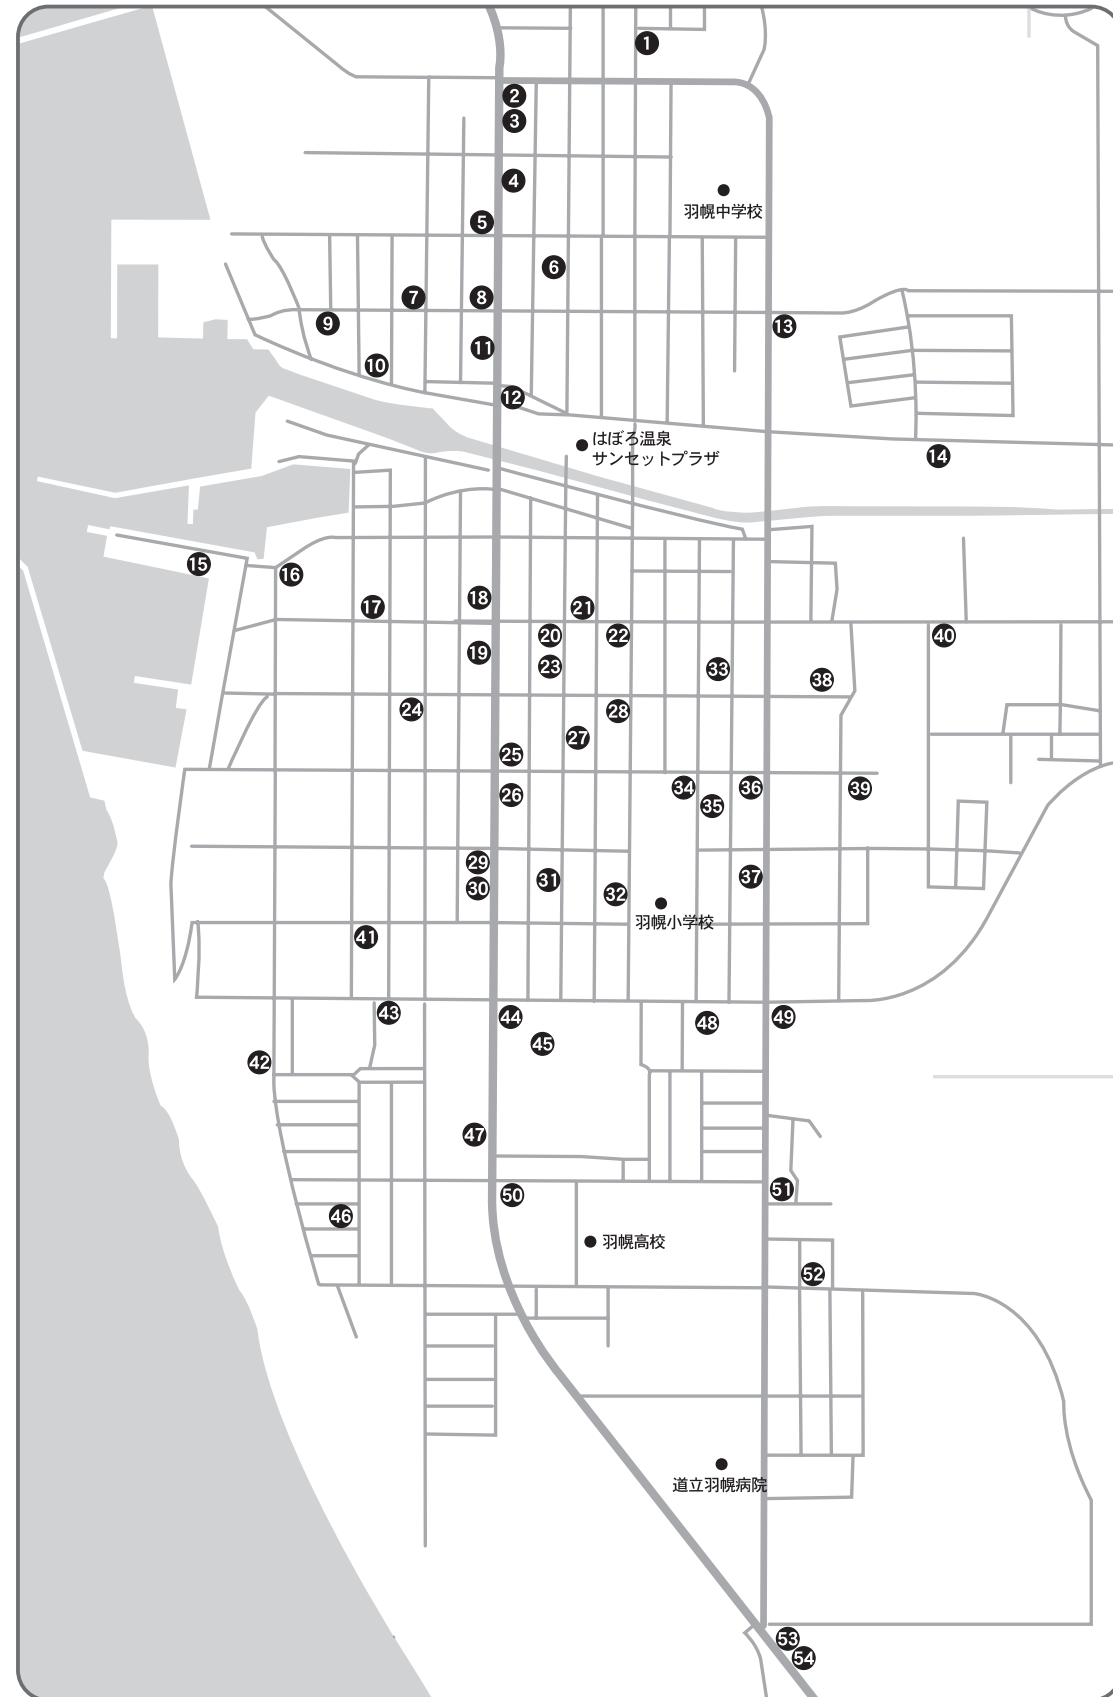

こまったときにはかけこんで！ こども110番の家開設中

こども110番の家 登録事業所マップ

(平成21年5月現在・市街地区分)

こども110番の家ってなに？

通学中や遊んでいる途中に子どもが不審者等に追いかけられたり声をかけられたとき、すぐに安全な場所に避難できるよう、こども110番の家を開設しています。この110番の家は、町内の各事業所等にご協力をいただき、子どもたちが安心して暮らせるまちづくりを目指して、現在55カ所に開設しています。

こどもパトロール隊も活動中

子どもたちが安全ですやかに育つよう地域ぐるみでのもうひとつの取り組みとして、こどもパトロールも実施しています。こちらは取り組みに賛同される個人及び羽幌建設協会会員事業所のみなさんがパトロール隊への登録をいただき、子どもたちの非行防止と安全確保のため活動しています。

お問い合わせ

社会教育課社会教育係(中央公民館内)
☎ 62-5880

目印はこのポスター。各事業所の入り口などに掲示しています。左のマップを参考に、ご家庭でも通学路上にある施設などをご確認ください。

番号	登録事業所名	番号	登録事業所名	番号	登録事業所名
①	菅沼商店	⑳	リカーショップ カクイ	㉔	沿岸バス羽幌ターミナル
②	セイコーマート羽幌北大通店	㉑	明和電機	④⑩	渡辺木材工業
③	ダイヤクリーニング店	㉒	華月	④①	工藤工務所
④	土屋建設	㉓	沿岸バス本社ターミナル	④②	芳賀建設
⑤	日商プロバン石油	㉔	栢山土建建材工業所	④③	行町工業所
⑥	道北土木	㉕	羽幌郵便局	④④	セブンイレブン役場前店
⑦	ケアセンター彩 託老所陽だまり	㉖	澤井石油商事	④⑤	役場
⑧	高田モーターズ商会	㉗	旭屋書店	④⑥	逢坂建設
⑨	金比羅クリーニング	㉘	喫茶カロ	④⑦	旭川トヨタ自動車羽幌店
⑩	総合印刷創元	㉙	セイコーマートよこやま羽幌店	④⑧	水上建設工業所
⑪	北日本設備	③⑩	北一組	④⑨	セイコーマート羽幌南町店
⑫	豊島理容院	③①	斉藤組	⑤⑩	中村整骨院
⑬	はた精肉店	③②	長谷川組	⑤①	ヒタニホーム
⑭	総合体育館	③③	河野建設	⑤②	山岸建設
⑮	羽幌沿海フェリー	③④	ドリームこばやし	⑤③	山口興業
⑯	萌州建設	③⑤	真鍋整骨院	⑤④	㊦セキ北海道羽幌営業所
⑰	マツダ興業	③⑥	朝日石油	⑤⑤	築別郵便局(マップ記載無し)
⑱	石川金物店	③⑦	石川土木工業		
		③⑧	中央公民館		