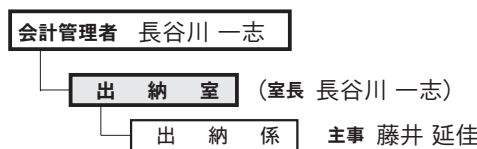

平成20年度 羽幌町 職員配置表

----- 4月1日異動者
 —— 新規採用者
 () 兼務・併任発令
 * 昇格者

機構改正
 農林水産課林務耕地係 ▶ 農林水産課林務畜産係に改称
 農林水産課めん羊事業係 ▶ 農林水産課林務畜産係に統合
 建設水道課建設車両係 ▶ 建設水道課維持係に改称

退職者(平成20年3月付)
 平山 光彦 (建設水道課長)
 田中 重秋 (町民課町民生活係長)
 大井 公世 (農林水産課めん羊事業係)
 松金 道弘 (総務課付)