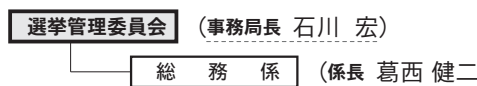

平成20年度 羽幌町 職員配置表

----- 4月1日異動者
 —— 新規採用者
 () 兼務・併任発令
 * 昇格者

機構改正
 農林水産課林務耕地係 ▶ 農林水産課林務畜産係に改称
 農林水産課めん羊事業係 ▶ 農林水産課林務畜産係に統合
 建設水道課建設車両係 ▶ 建設水道課維持係に改称

退職者(平成20年3月付)
 平山 光彦 (建設水道課長)
 田中 重秋 (町民課町民生活係長)
 大井 公世 (農林水産課めん羊事業係)
 松金 道弘 (総務課付)