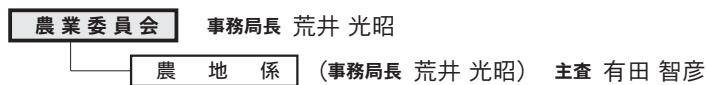

平成20年度 羽幌町 職員配置表

----- 4月1日異動者
 —— 新規採用者
 () 兼務・併任発令
 * 昇格者

機構改正
 農林水産課林務耕地係 ▶ 農林水産課林務畜産係に改称
 農林水産課めん羊事業係 ▶ 農林水産課林務畜産係に統合
 建設水道課建設車両係 ▶ 建設水道課維持係に改称

退職者(平成20年3月付)
 平山 光彦 (建設水道課長)
 田中 重秋 (町民課町民生活係長)
 大井 公世 (農林水産課めん羊事業係)
 松金 道弘 (総務課付)