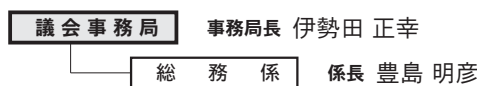

平成20年度 羽幌町 職員配置表

----- 4月1日異動者
 —— 新規採用者
 () 兼務・併任発令
 * 昇格者

機構改正
 農林水産課林務耕地係 ▶ 農林水産課林務畜産係に改称
 農林水産課めん羊事業係 ▶ 農林水産課林務畜産係に統合
 建設水道課建設車両係 ▶ 建設水道課維持係に改称

退職者(平成20年3月付)
 平山 光彦 (建設水道課長)
 田中 重秋 (町民課町民生活係長)
 大井 公世 (農林水産課めん羊事業係)
 松金 道弘 (総務課付)