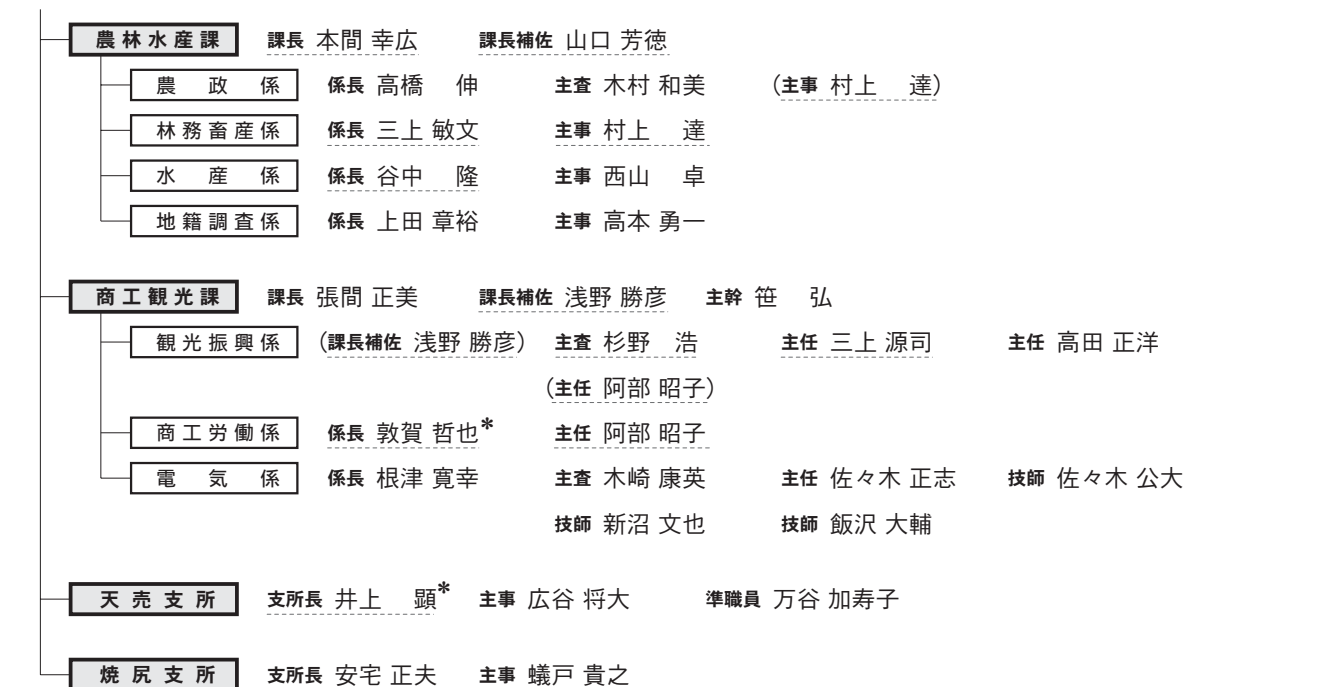

平成20年度 羽幌町 職員配置表

----- 4月1日異動者
 —— 新規採用者
 () 兼務・併任発令
 * 昇格者

機構改正
 農林水産課林務耕地係 ▶ 農林水産課林務畜産係に改称
 農林水産課めん羊事業係 ▶ 農林水産課林務畜産係に統合
 建設水道課建設車両係 ▶ 建設水道課維持係に改称

退職者(平成20年3月付)
 平山 光彦 (建設水道課長)
 田中 重秋 (町民課町民生活係長)
 大井 公世 (農林水産課めん羊事業係)
 松金 道弘 (総務課付)