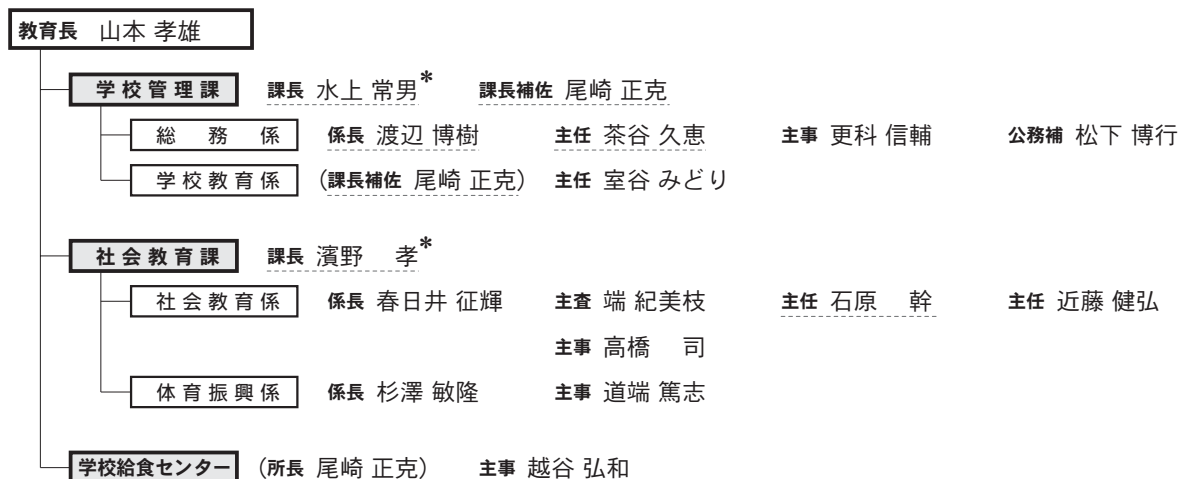

平成20年度 羽幌町 職員配置表

----- 4月1日異動者
 —— 新規採用者
 () 兼務・併任発令
 * 昇格者

機構改正
 農林水産課林務耕地係 ▶ 農林水産課林務畜産係に改称
 農林水産課めん羊事業係 ▶ 農林水産課林務畜産係に統合
 建設水道課建設車両係 ▶ 建設水道課維持係に改称

退職者(平成20年3月付)
 平山 光彦 (建設水道課長)
 田中 重秋 (町民課町民生活係長)
 大井 公世 (農林水産課めん羊事業係)
 松金 道弘 (総務課付)