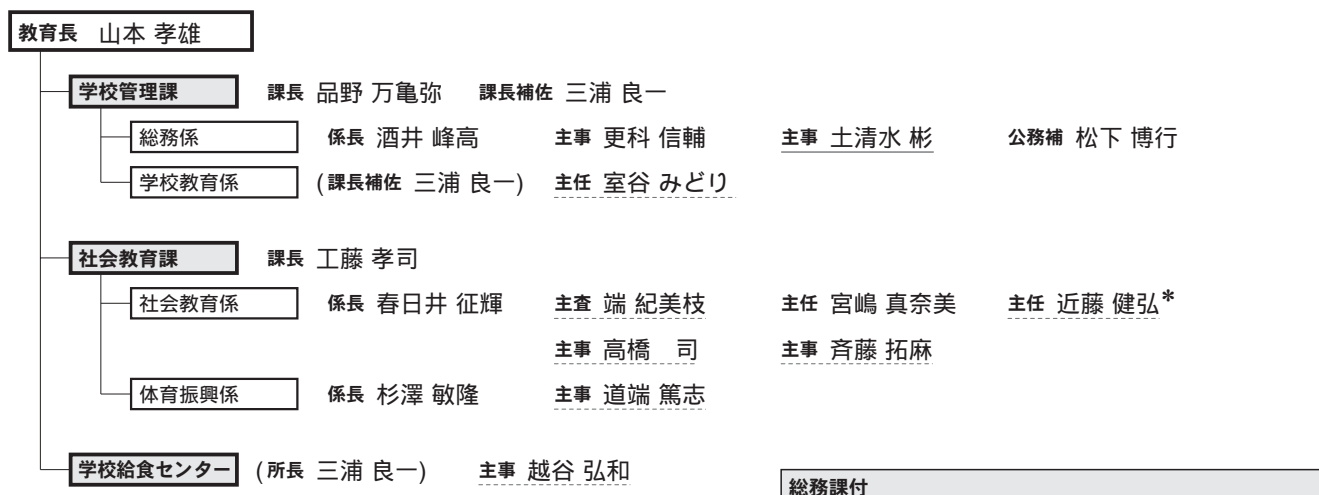

# 平成19年度 羽幌町 職員配置表

----- 4月1日異動者  
 —— 新規採用者  
 ( ) 兼務・併任発令  
 \* 昇格者

**総務課付**  
松金 道弘

**機構改正**  
社会教育課公民館事業係 ▶ 社会教育課社会教育係に統合  
建設水道課水道施設係 ▶ 建設水道課水道業務係に改称

**退職者(平成19年3月付)**  
小川 雅人 (政策推進課長)  
鈴木 義勝 (町民課長)  
岩井 広和 (建設水道課主任技師)  
千田 日出夫 (農林水産課主幹)  
小林 政利 (監査室主幹)  
渡辺 和彦 (建設水道課水道施設係長)  
中川 秀子 (福祉課羽幌保育園長)  
木下 武 (商工観光課観光振興係主査)  
堀井 捷子 (社会教育課公民館事業係主任)