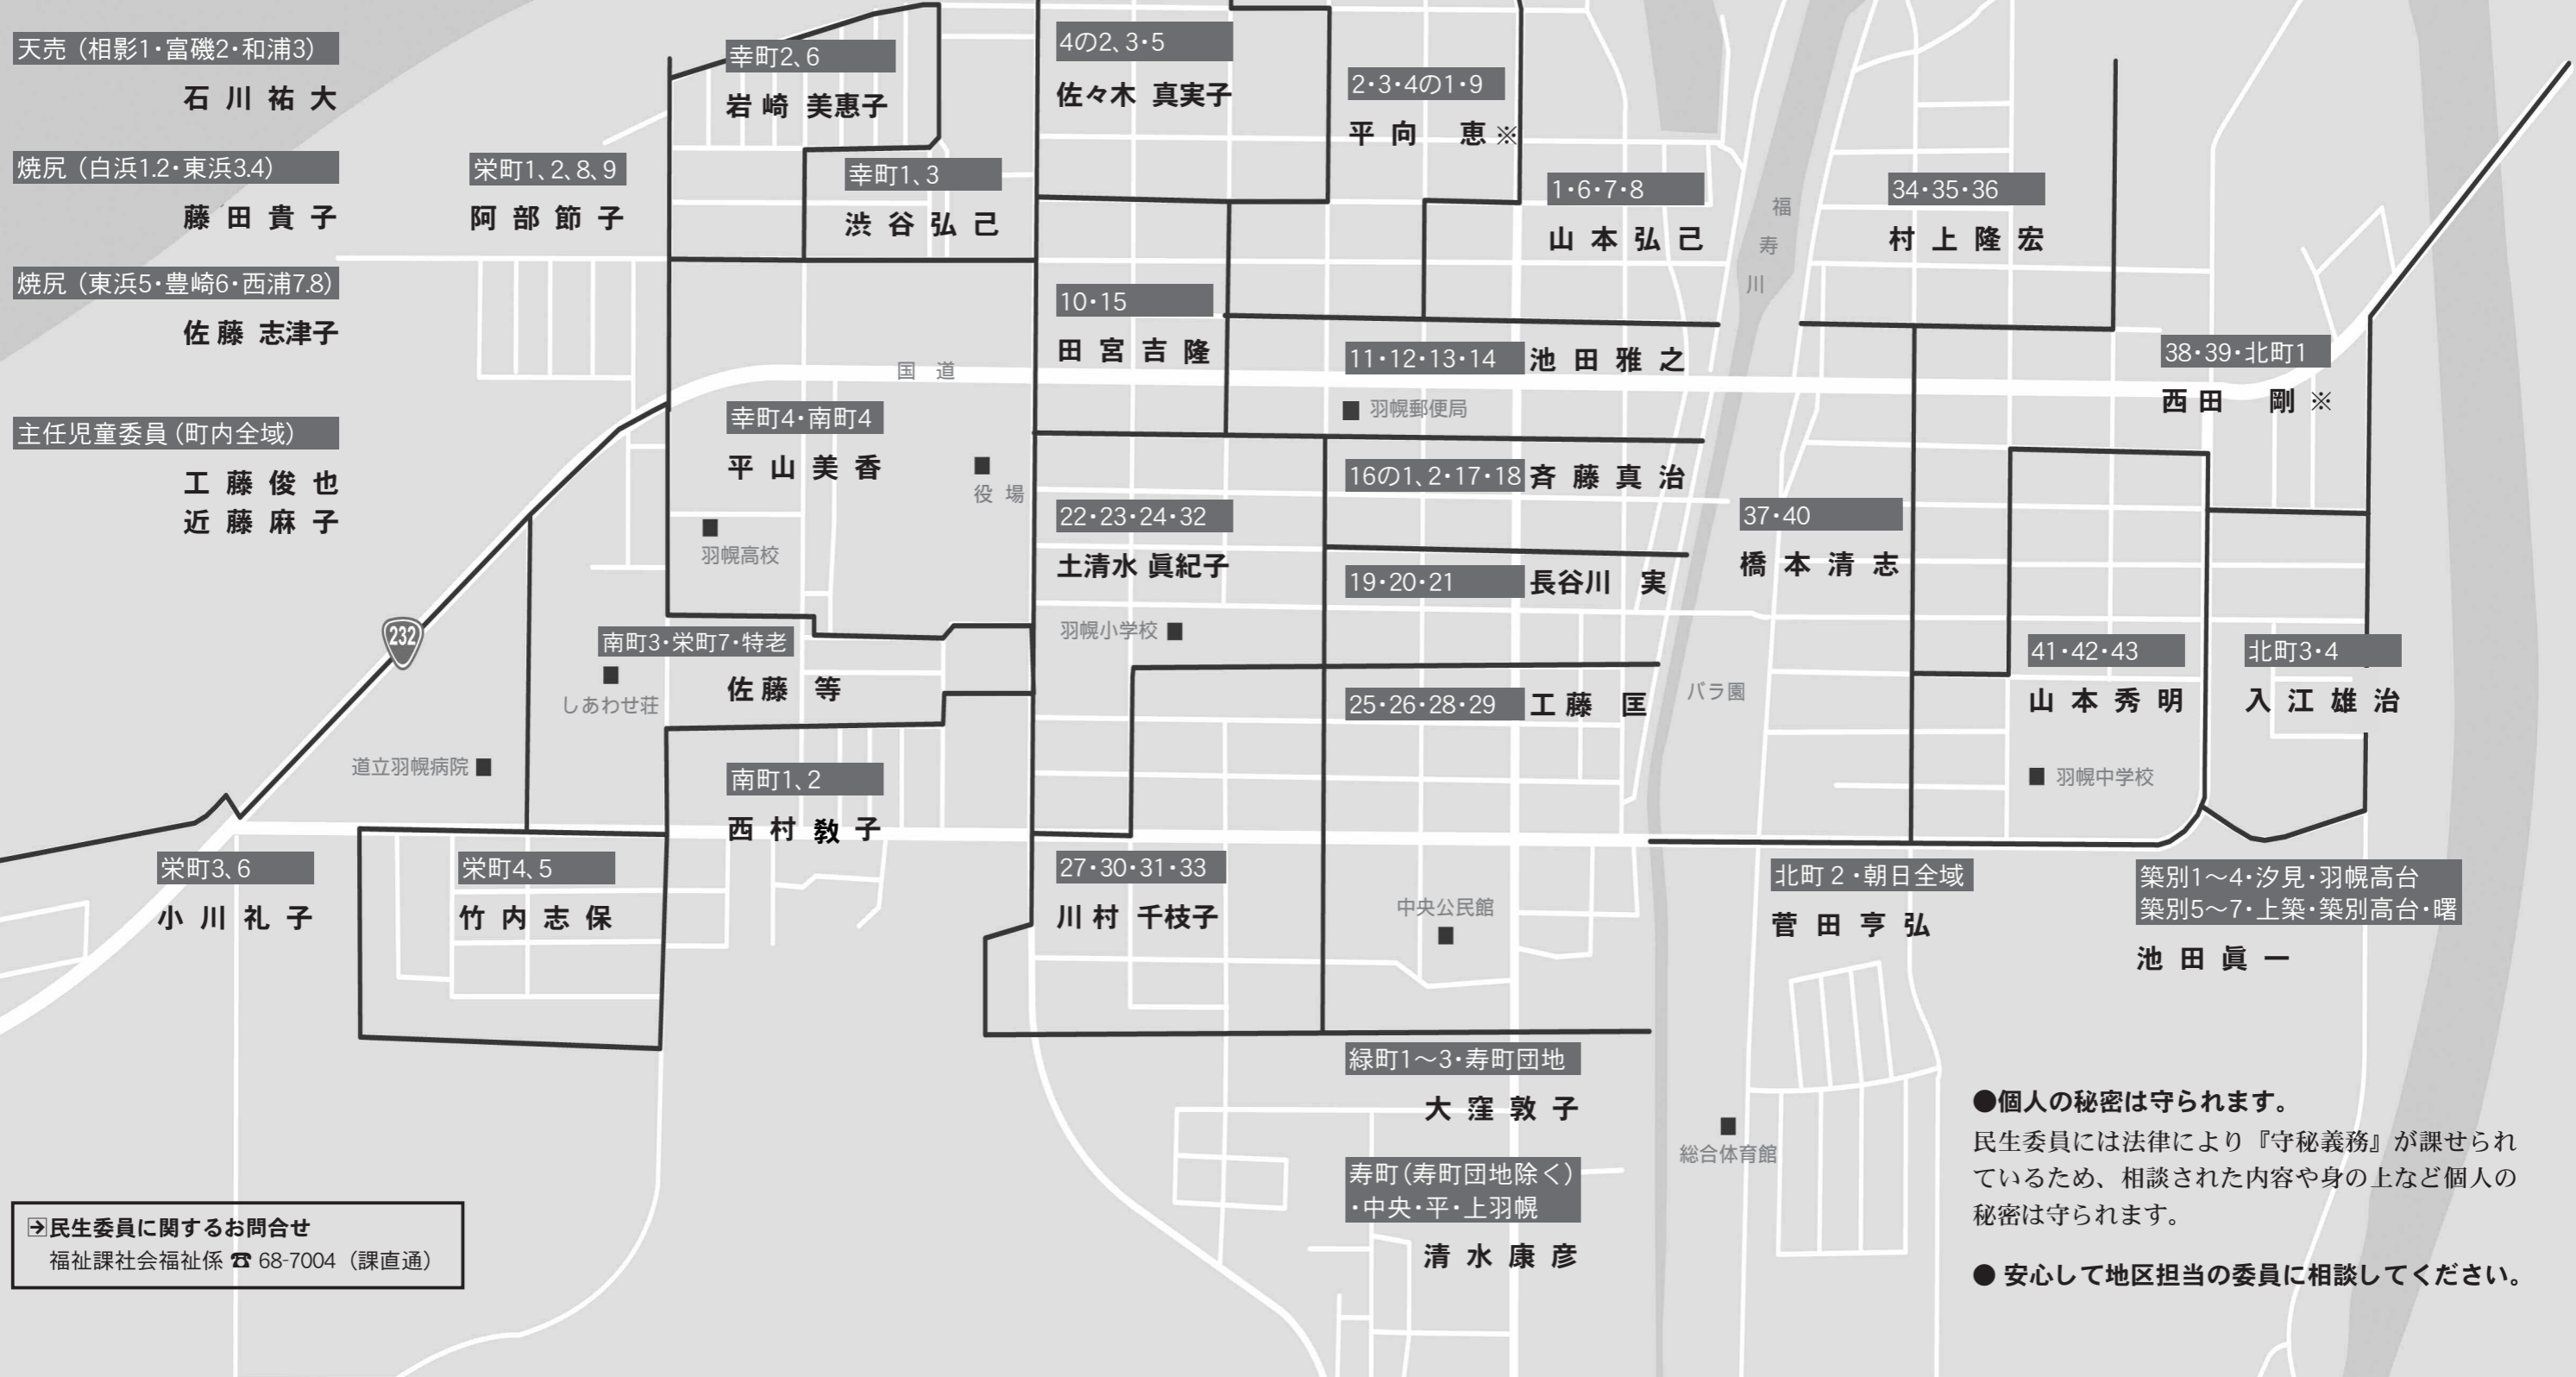

身近な地域の相談員

民生委員・児童委員が改選されました

羽幌町では町内を31地区に分けており、地区ごとに担当の民生委員・児童委員が委嘱されています。また、町内全域の児童を専門に担当する主任児童委員が2名います。令和4年12月、全国で3年に一度の一次改選があり、下記の方々が委員となりました。お住まいの地区の民生委員をご確認ください。

担当する方面区
民生委員の氏名
※=新任委員

●民生委員の活動

民生委員は、民生委員法に基づき、町の推薦を受けて厚生労働大臣から委嘱された民間の奉仕者です。児童福祉法による児童委員も兼ねており、地域に密着した福祉活動の担い手として活動しています。困ったことや、援助を必要とする相談に対応したり、社会福祉施設や行政と連携、協力して問題解決のお手伝いをしています。

天売（前浜4・弁天5・港町6）

鎌田 美由紀

天売（相影1・富磯2・和浦3）

石川 祐大

焼尻（白浜1.2・東浜3.4）

藤田 貴子

焼尻（東浜5・豊崎6・西浦7.8）

佐藤 志津子

主任児童委員（町内全域）

工藤 俊也
近藤 麻子

民生委員に関するお問合せ
福祉課社会福祉係 ☎ 68-7004（課直通）

●個人の秘密は守られます。
民生委員には法律により『守秘義務』が課せられているため、相談された内容や身の上など個人の秘密は守られます。

●安心して地区担当の委員に相談してください。