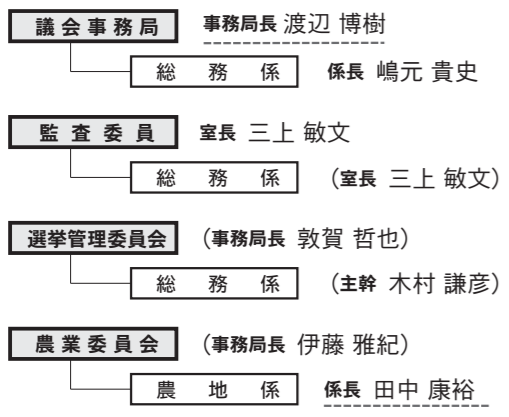

令和5年度 羽幌町 職員配置表

----- 異動者
 ===== 新規採用者
 () 兼務・併任発令
 * 昇格者
 ----- 新規再任用職員

総務課付
 三ツ橋 薫
羽幌町外2町村衛生施設組合派遣
 金丸 貴典
退職者
 (令和5年3月20日付)
 村上 雄也(農林水産課水産林務係長)
 (令和5年3月31日付)
 上田 章裕(建設課主幹(兼地籍調査係長))
 佐々木 正志(商工観光課電気係長)
 室谷 みどり(上下水道課管理係)