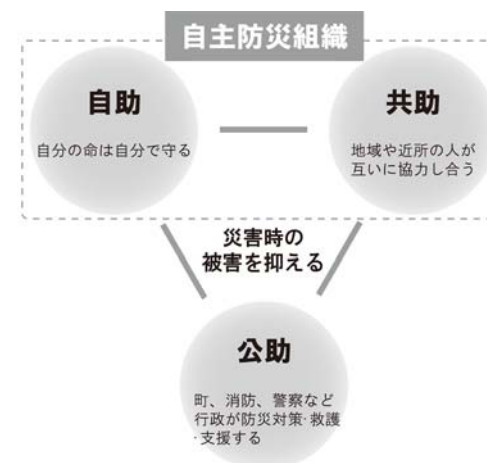

自主防災組織って何？

「自分たちの地域は自分たちで守る」という自覚、連帯感のもと自主的に結成し活動する組織のことで、共助の中核を担います。

自主防災組織はどんな活動をするの？

自主防災組織の活動は、次のようなことが考えられます。日頃からの防災活動や、地域での取り組みがもしもの時に役立ちます。

平常時の活動	災害時の活動
- 防災講習会の実施 - 地域の危険箇所のチェック - 防災訓練の実施 - 防災資機材の整備	- 情報の収集・伝達 - 避難誘導、負傷者の手当・搬送 - 避難行動要支援者への避難支援 - 避難所対応、給食・給水活動

自主防災組織を作るにはどうしたらいいの？

いろいろな手順がありますが、一般的には次のとおりです。

1. 1 町内会を中心に地域のみなさんで協議をして、組織を結成することに合意する。
2. 2 規約や活動内容、防災計画などを作成する。
3. 3 自主防災組織を結成したことを町に知らせる。

現在、町内では3つの自主防災組織が結成されています。

みなさんの地域でも、まずは話し合いを行い、結成の第一歩を踏み出しましょう。

羽幌町内の自主防災組織

自主防災組織	代表者	結成年月
緑町第1町内会自主防災組織	会長 浅野 勝彦	平成27年1月
第5町内会自主防災会	会長 江幡 昭	令和2年1月
第36町内会自主防災会	会長 村上 政五郎	令和2年1月