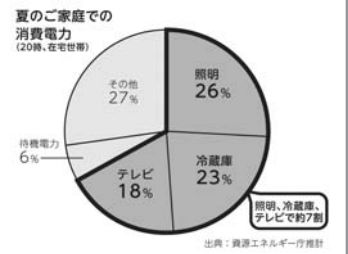

お問い合わせ 中央公民館内
社会教育課社会教育係 ☎ 62-5880

募集

男性料理教室の参加者募集

男性にも自分の食事や料理に関心をもってもらうための料理教室を開催します。普段料理しない人もこの機会にご参加ください。

日時 7月30日(水) 午前10:30～午後1:30

場所 すこやか健康センター

対象 成人男性

内容 食事や栄養に関する講話、調理実習(サバのピリ辛みそ煮、野菜たっぷり春雨サラダ、豆腐としめじのあんかけ汁)

申込期限 7月23日(水)

申込・お問い合わせ すこやか健康センター内
福祉課保健係 ☎ 62-6020

節電のお願い

今夏は、さまざまな電力需給対策により最低限必要な電力を確保できる見通しです。しかしながら、今夏の需給見通しには、ご家庭や企業における節電の定着分を織り込んでいるため、引き続き無理のない範囲での節電にご協力をお願いします。

節電期間・時間

■ 期間 7月1日(火)～9月30日(火)

■ 時間 平日午前9時～午後8時

特に午後6時～午後8時の時間帯

夏の平日のご家庭での電気の使われ方(イメージ)

電気製品の節電を

照明、冷蔵庫、テレビなどを中心に節電のご協力をお願いします。

夏の午後8時頃の在宅世帯では、平均で約700Wの電力を消費しており、照明、冷蔵庫、テレビで約7割を占めています。

☞お問い合わせ 北海道電力羽幌営業所 ☎ 62-1047

イベント・行事

ユーフォニアムとピアノの夕べ in 羽幌

風しん症候群予防の検査料を助成します

道では、妊娠を希望する出産経験のない女性等を対象に風しん抗体検査料を助成しています。詳しくはお問い合わせください。

対象者

- ・妊娠を希望する出産経験がない女性
 - ・妊娠を希望する出産経験がなく、かつ抗体のできない女性の配偶者並びに同居者
 - ・妊婦(抗体価の低い)の配偶者並びに同居者
- ただし、過去に2回の風しん予防接種を受けたことがある方などは除きます。