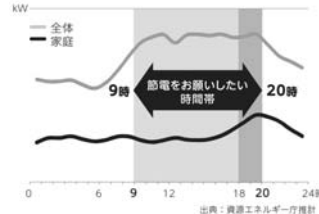

お問い合わせ 中央公民館内
社会教育課社会教育係 ☎ 62-5880

募集

男性料理教室の参加者募集

男性にも自分の食事や料理に関心をもってもらうための料理教室を開催します。普段料理しない人もこの機会にご参加ください。

日時 7月30日(水) 午前10:30～午後1:30

場所 すこやか健康センター

対象 成人男性

内容 食事や栄養に関する講話、調理実習(サバのピリ辛みそ煮、野菜たっぷり春雨サラダ、豆腐としめじのあんかけ汁)

申込期限 7月23日(水)

申込・お問い合わせ すこやか健康センター内
福祉課保健係 ☎ 62-6020

節電のお願い

今夏は、さまざまな電力需給対策により最低限必要な電力を確保できる見通しです。しかしながら、今夏の需給見通しには、ご家庭や企業における節電の定着分を織り込んでいるため、引き続き無理のない範囲での節電にご協力をお願いします。

節電期間・時間

■ 期間 7月1日(火)～9月30日(火)

■ 時間 平日午前9時～午後8時

特に午後6時～午後8時の時間帯

夏の平日のご家庭での電気の使われ方(イメージ)

電気製品の節電を

照明、冷蔵庫、テレビなどを中心に節電のご協力をお願いします。

夏の午後8時頃の在宅世帯では、平均で約700Wの電力を消費しており、照明、冷蔵庫、テレビで約7割を占めています。

☞お問い合わせ 北海道電力羽幌営業所 ☎ 62-1047

イベント・行事

ユーフォニアムとピアノの夕べ in 羽幌