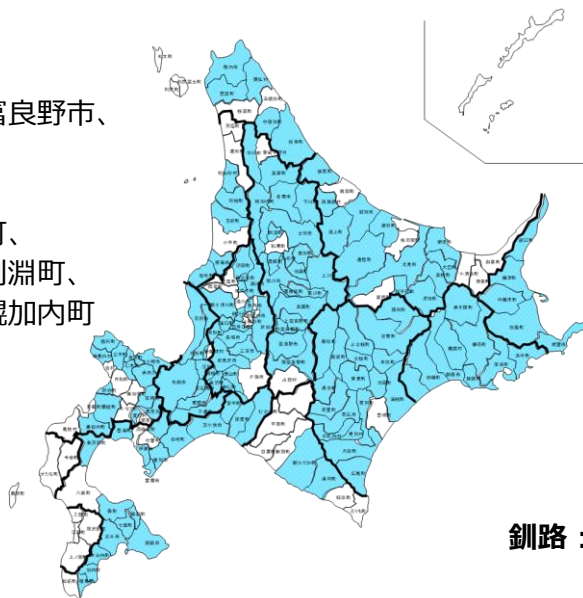

**胆振**：室蘭市、苫小牧市、登別市、伊達市、豊浦町、白老町、厚真町、安平町、むかわ町

**日高**：新ひだか町、浦河町

**渡島**：函館市、北斗市、福島町、知内町、木古内町、七飯町、鹿部町、森町、長万部町

**上川**：旭川市、士別市、名寄市、富良野市、鷹栖町、東神楽町、当麻町、比布町、愛別町、上川町、東川町、美瑛町、上富良野町、中富良野町、南富良野町、剣淵町、下川町、美深町、中川町、幌加内町

**留萌**：留萌市、増毛町、苫前町、羽幌町、初山別村

**宗谷**：稚内市、猿払村、中頓別町、枝幸町、豊富町

■：対象市町村

**オホーツク**：北見市、網走市、紋別市、美幌町、津別町、訓子府町、佐呂間町、遠軽町、湧別町、滝上町、西興部村、雄武町、大空町

**十勝**：帯広市、音更町、士幌町、上士幌町、鹿追町、新得町、清水町、芽室町、中札内村、更別村、大樹町、広尾町、幕別町、池田町、本別町、足寄町、陸別町、浦幌町

**釧路**：釧路市、釧路町、厚岸町、浜中町、標茶町、弟子屈町、鶴居村、白糠町